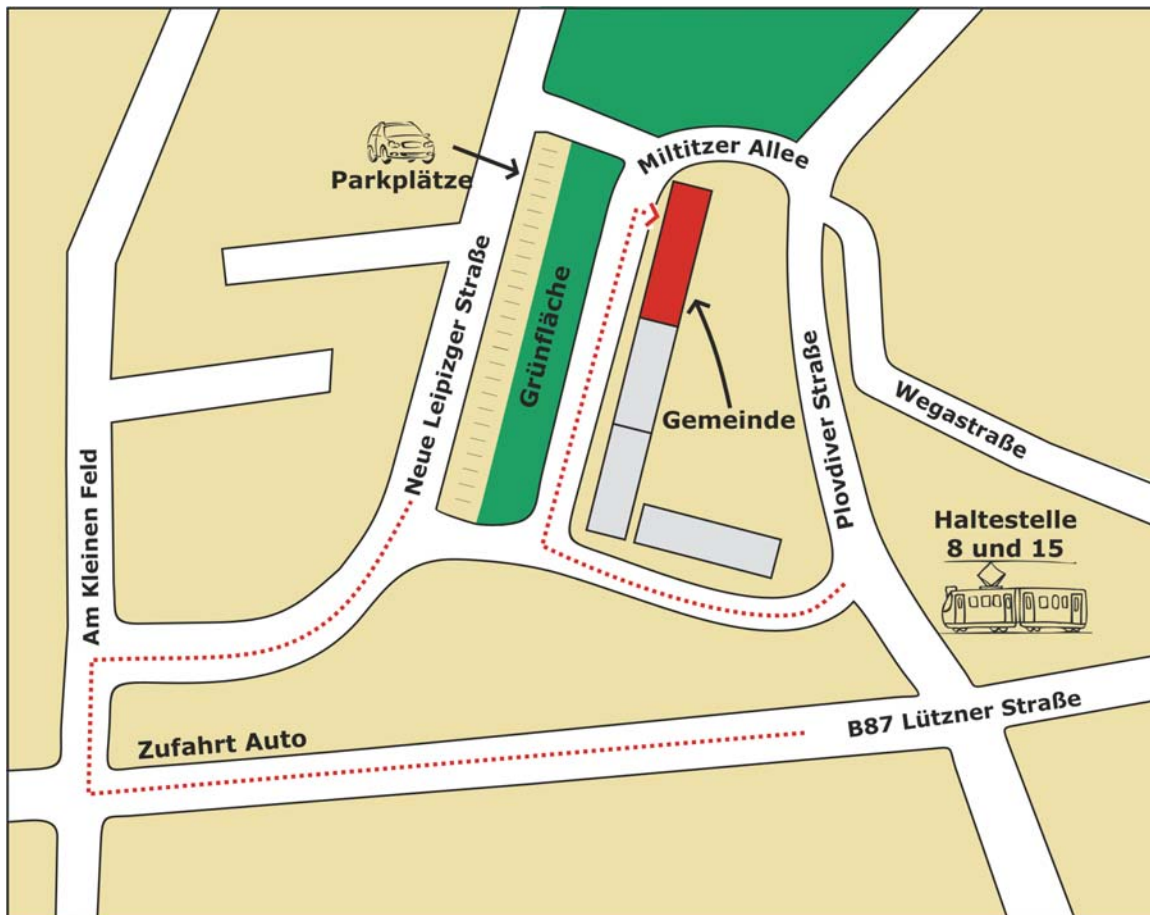

Anfahrtsweg zur

Apostolischen Pfingstgemeinde Leipzig

Miltitzer Allee 58
04205 Leipzig

Pastor Thomas Gebhardt
Telefon: 0341 / 4219232
E-Mail: kontakt@apgd.net

Du findest uns
im Internet unter
www.apgd.net

Kinderarbeit
www.kids-web.org

Unsere Gemeinde befindet sich in Leipzig, Stadtteil Grünau.

Wenn Du mit der Straßenbahn kommst, fährst Du mit der Linie 8 oder 15 bis zur Plovdiver Straße. Dort gehst Du geradeaus an einem Flachgebäude (Physiotherapie) vorbei und biegst rechts in die Miltitzer Allee ein. Am Ende des Gebäudes, kurz vor der Treppe, findest Du uns.

Wenn Du mit dem Auto kommst, kannst Du es hinter* dem Gebäude abstellen, wo genügend Parkplätze vorhanden sind. Vom Parkplatz aus sind es ca. 50 Schritte zur Gemeinde. Die Gemeinde ist von der Straße aus zu sehen.

* Zwischen dem Parkplatz und der Gemeinde befindet sich eine Grünfläche.